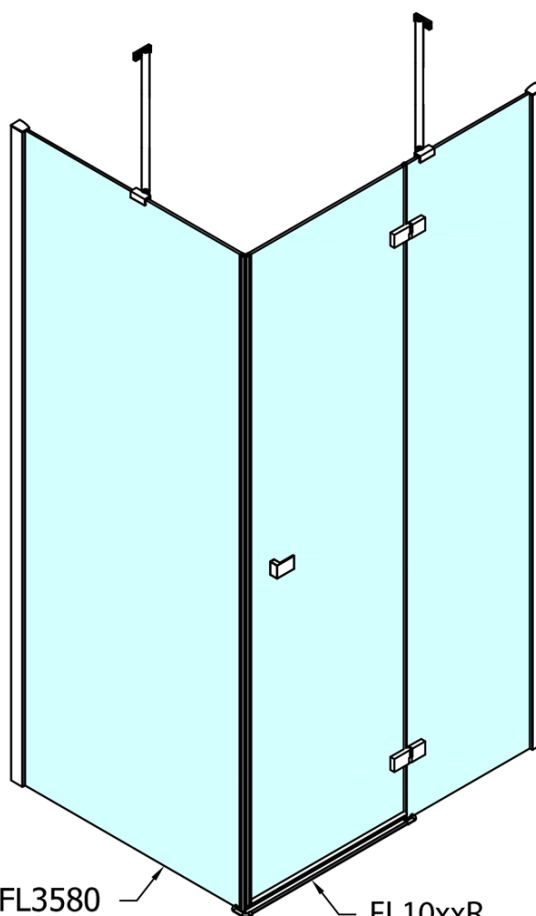

Produktový list

Objednací kód: **FL1010LFL3590**

FORTIS LINE obdélníkový sprchový kout 1000x900 mm, L
varianta

FL10xxL
FL11xxL

FL3580
FL3590
FL3510

FL3580
FL3590
FL3510

FL10xxR
FL11xxR

Dveře	A (mm)	B (mm)	C (mm)
FL1080	785-801	≈ 200	779-795
FL1090	885-901	≈ 300	879-895
FL1010	985-1001	≈ 400	979-995
FL1011	1085-1101	≈ 500	1079-1095
FL1012	1185-1201	≈ 600	1179-1195
FL1113	1285-1301	≈ 700	1279-1295
FL1114	1385-1401	≈ 800	1379-1395
FL1115	1485-1501	≈ 900	1479-1495

Boční stěna	E	D
FL3580	785-801	779-795
FL3590	885-901	879-895
FL3510	985-1001	979-995