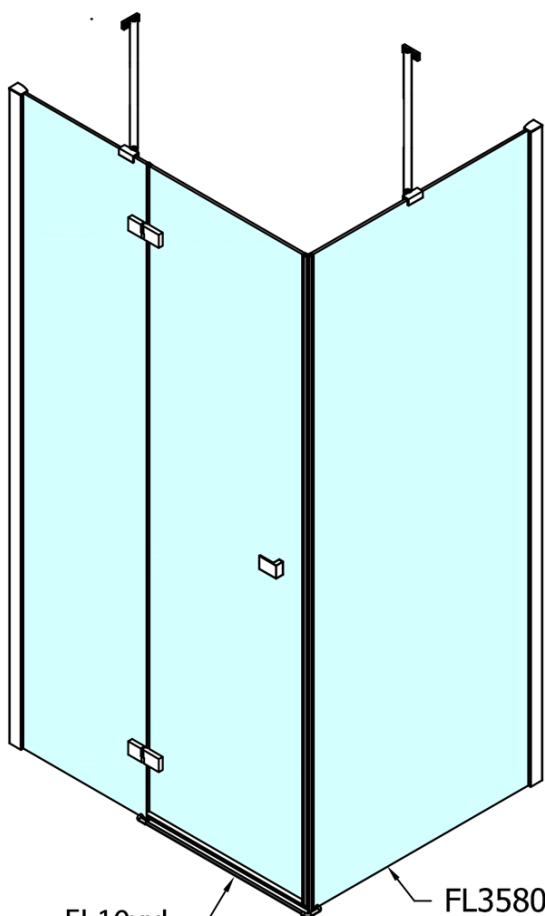

Produktový list

Objednací kód: **FL1010LFL3590**

FORTIS LINE obdélníkový sprchový kout 1000x900 mm, L
varianta

FL10xxL
FL11xxL

FL3580
FL3590
FL3510

FL3580
FL3590
FL3510

FL10xxR
FL11xxR

Dveře	A (mm)	B (mm)	C (mm)
FL1080	785-801	≈ 200	779-795
FL1090	885-901	≈ 300	879-895
FL1010	985-1001	≈ 400	979-995
FL1011	1085-1101	≈ 500	1079-1095
FL1012	1185-1201	≈ 600	1179-1195
FL1113	1285-1301	≈ 700	1279-1295
FL1114	1385-1401	≈ 800	1379-1395
FL1115	1485-1501	≈ 900	1479-1495

Boční stěna	E	D
FL3580	785-801	779-795
FL3590	885-901	879-895
FL3510	985-1001	979-995